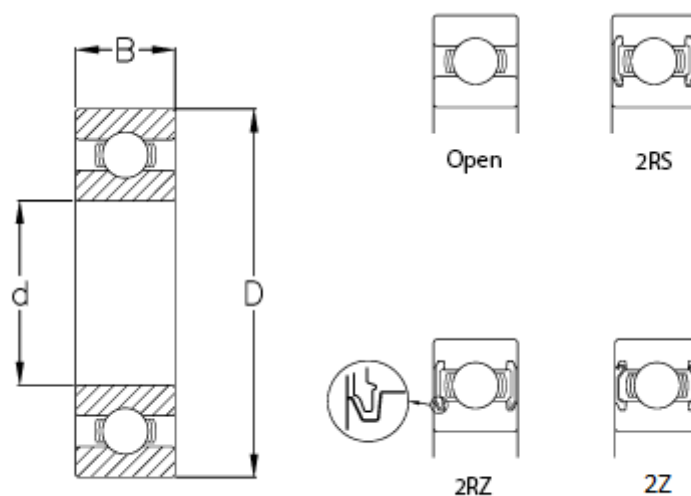

Varenummer: 57960201501101
Beskrivelse: CeramicSpeed hybridleje Xtreme åbent
6202-CSB

Mål

B	= 11
C (KN)	= 8.06
C0	= 3.75
d	= 15
D	= 35
Kugleklasse	= 3
Max omdr.	= 32000
Type	= 6202